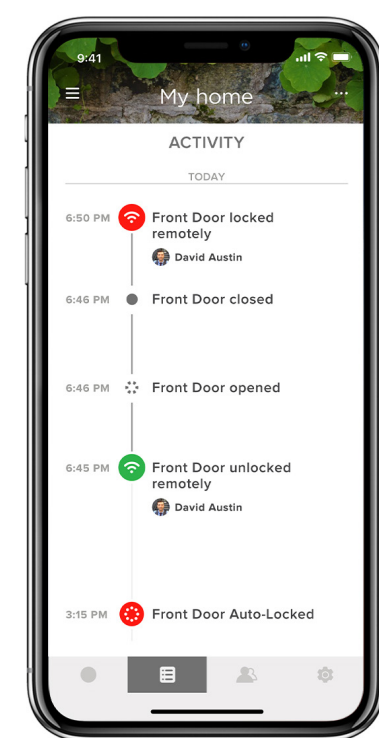

Trusted every day

Dizajniran za savršen rad s Linus pametnom bravom!

Ili bilo koji proizvod s omogućenom Yale Access aplikacijom.

Elegantna tipkovnica koja se uparuje s vašom Linus pametnom bravom kako bi pomoću unosa šifre ušli u svoj dom i jednostavnije zaključali vrata jednim dodirnom kada izađete.

Savršeno kako bi gosti, šetač pasa, čistači, majstori ili izvođači radova lakše pristupili vašem domu.

Zna se tko dolazi i kada

Praćenje aktivnosti u Yale Access aplikaciji prati kako i kada su vaša vrata bila zaključana i otključana.

* Yale Connect Wi-Fi Bridge potreban je za daljinske funkcije vaše brave.

Praktično zaključavanje jednim dodirnom

Uštedite vrijeme pri odlasku i zaključajte svoja vrata samo jednim dodirnom.

Potpuna kontrola s vašeg dlana

Intuitivna aplikacija Yale Access omogućuje vam daljinsko upravljanje pristupom vašem domu.* Možete dijeliti pristup s osobama kojima vjerujete, pregledavati aktivnosti i primati obavijesti.

* Za funkcije kao što su daljinsko zaključavanje/otključavanje vaših vrata, trenutna upozorenja na vašem telefonu i za integracije poput glasovnih pomoćnika potreban je Yale Connect Wi-Fi Bridge.