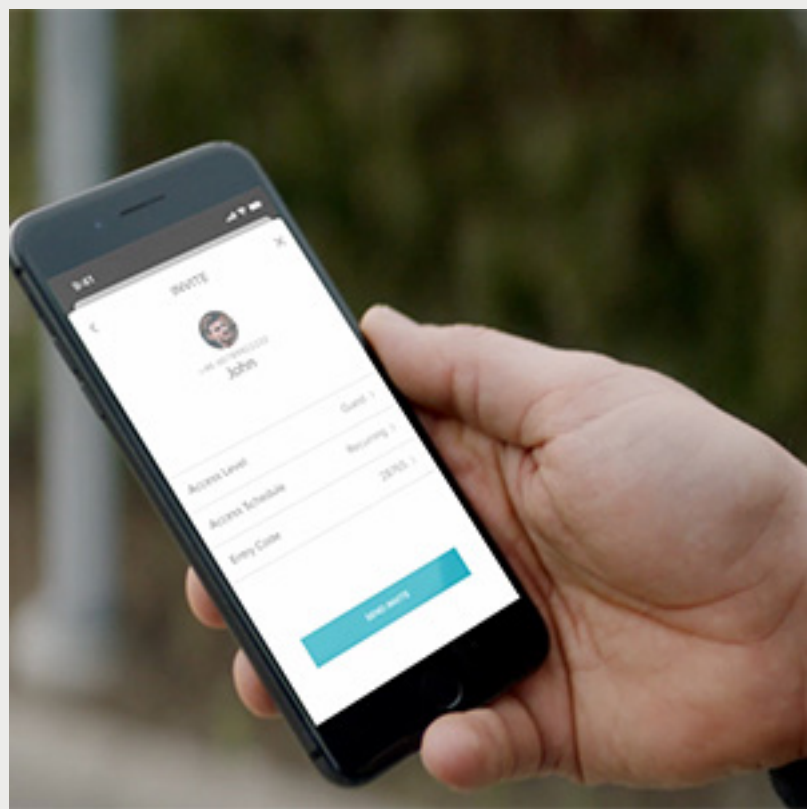

Ne morate više nikada ostaviti ključeve ispod otirača

Izradite jednostavne korisničke šifre za obitelj i goste kako biste otključali Yale pametnu bravu bez tradicionalnog ključa ili pametnog telefona.