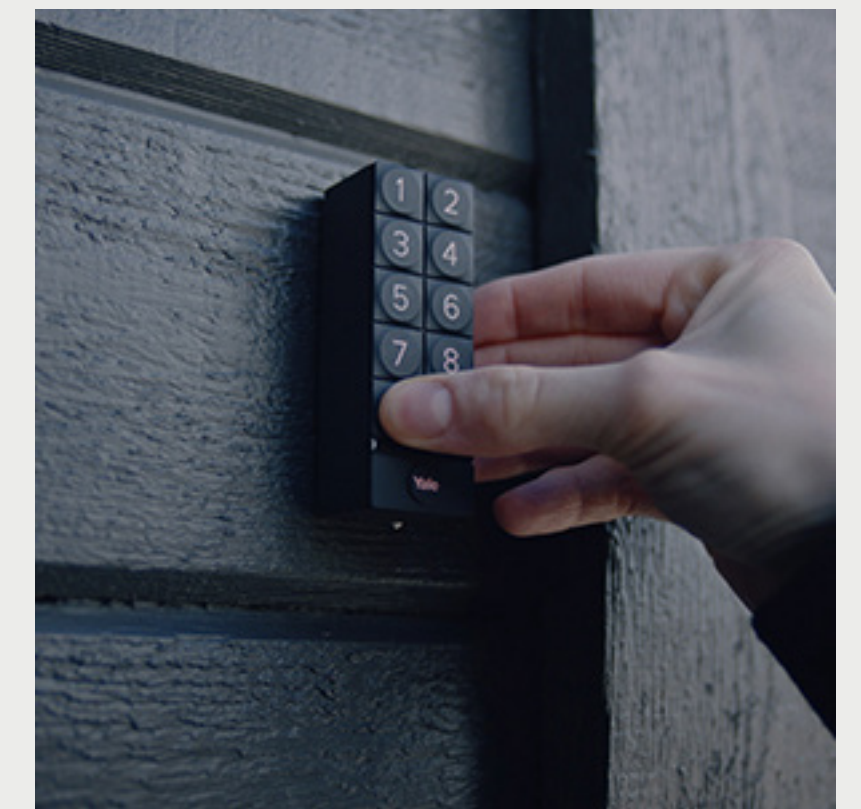

Trusted every day

Dizajniran za savršen rad s Linus pametnom bravom!

Ili bilo koji proizvod s omogućenom Yale Access aplikacijom.

Elegantna tipkovnica koja se uparuje s vašom Linus pametnom bravom kako bi pomoću unosa šifre ušli u svoj dom i jednostavnije zaključali vrata jednim dodirnom kada izađete.

Ne morate više nikada ostaviti ključeve ispod otirača

Izradite jednostavne korisničke šifre za obitelj i goste kako biste otključali Yale pametnu bravu bez tradicionalnog ključa ili pametnog telefona.

Jednostavno za korištenje

Savršeno kako bi gosti, šetač pasa, čistači, majstori ili izvođači radova lakše pristupili vašem domu.

Zna se tko dolazi i kada

Praćenje aktivnosti u Yale Access aplikaciji prati kako i kada su vaša vrata bila zaključana i otključana.

* Yale Connect Wi-Fi Bridge potreban je za daljinske funkcije vaše brave.

Praktično zaključavanje jednim dodirnom

Uštedite vrijeme pri odlasku i zaključajte svoja vrata samo jednim dodirnom.

Potpuna kontrola s vašeg dlana