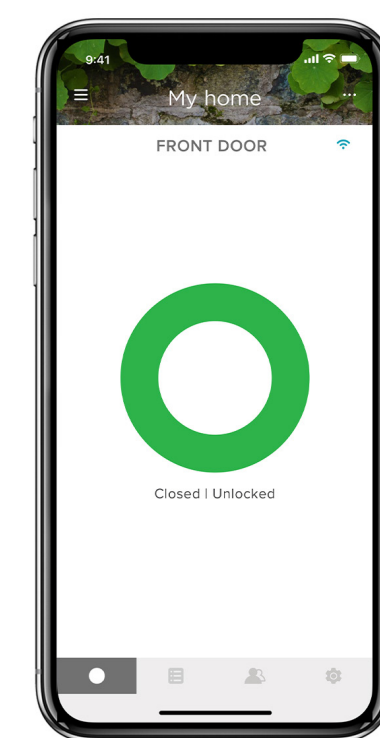

Trusted every day

Dizajniran za savršen rad s Linus pametnom bravom!

Ili bilo koji proizvod s omogućenom Yale Access aplikacijom.

Elegantna tipkovnica koja se uparuje s vašom Linus pametnom bravom kako bi pomoću unosa šifre ušli u svoj dom i jednostavnije zaključali vrata jednim dodirnom kada izađete.

* Yale Connect Wi-Fi Bridge potreban je za daljinske funkcije vaše brave.

Praktično zaključavanje jednim dodirnom

Uštedite vrijeme pri odlasku i zaključajte svoja vrata samo jednim dodirnom.

Potpuna kontrola s vašeg dlana

Intuitivna aplikacija Yale Access omogućuje vam daljinsko upravljanje pristupom vašem domu.* Možete dijeliti pristup s osobama kojima vjerujete, pregledavati aktivnosti i primati obavijesti.

* Za funkcije kao što su daljinsko zaključavanje/otključavanje vaših vrata, trenutna upozorenja na vašem telefonu i za integracije poput glasovnih pomoćnika potreban je Yale Connect Wi-Fi Bridge.

Praćenje aktivnosti

Uvijek znajte tko dolazi i kada je na vašem pragu uz 24/7 praćenje aktivnosti.

Pristup za goste

Dodijelite neograničene digitalne ključeve koji vrijede nekoliko tjedana, nekoliko sati ili nekoliko minuta. Nikada više nemojte brinuti o izgubljenim, ukradenim ili kopiranim ključevima.