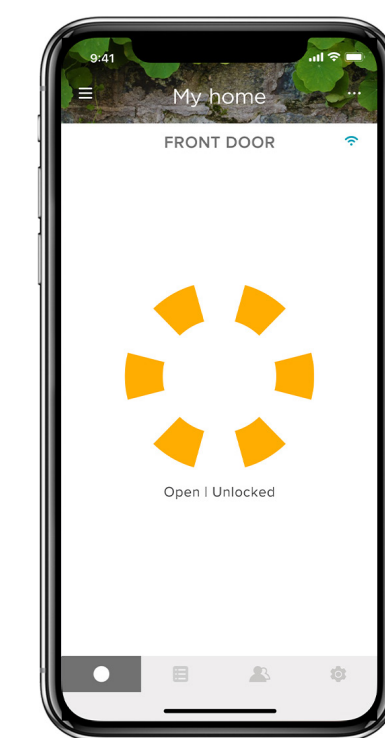

* Yale Connect Wi-Fi Bridge potreban je za daljinske funkcije vaše brave.

Praktično zaključavanje jednim dodirnom

Uštedite vrijeme pri odlasku i zaključajte svoja vrata samo jednim dodirnom.

Potpuna kontrola s vašeg dlana

Intuitivna aplikacija Yale Access omogućuje vam daljinsko upravljanje pristupom vašem domu.* Možete dijeliti pristup s osobama kojima vjerujete, pregledavati aktivnosti i primati obavijesti.

* Za funkcije kao što su daljinsko zaključavanje/otključavanje vaših vrata, trenutna upozorenja na vašem telefonu i za integracije poput glasovnih pomoćnika potreban je Yale Connect Wi-Fi Bridge.

Praćenje aktivnosti

Uvijek znajte tko dolazi i kada je na vašem pragu uz 24/7 praćenje aktivnosti.

Pristup za goste

Dodijelite neograničene digitalne ključeve koji vrijede nekoliko tjedana, nekoliko sati ili nekoliko minuta. Nikada više nemojte brinuti o izgubljenim, ukradenim ili kopiranim ključevima.

Potpuna kontrola

Zaključajte i otključajte svoja vrata, kontrolirajte pristup bez ključa i pratite tko i kada dolazi s bilo kojeg mjesta.

Status vrata

Yale ima DoorSense tehnologiju koja provjerava status vaših vrata i govori vam jesu li vaša vrata sigurno zatvorena i zaključana.