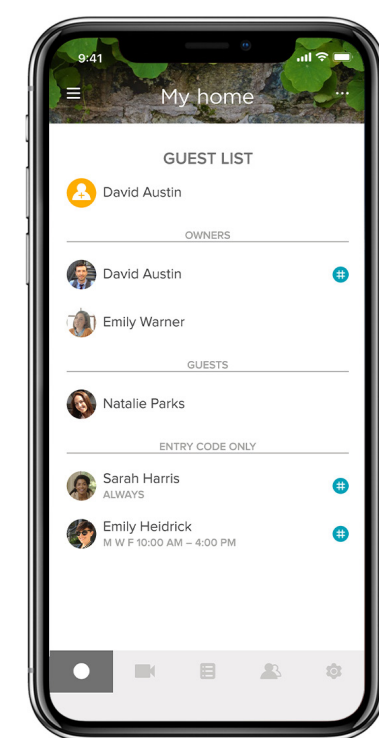

Pristup za goste

Dodijelite neograničene digitalne ključeve koji vrijede nekoliko tjedana, nekoliko sati ili nekoliko minuta. Nikada više nemojte brinuti o izgubljenim, ukradenim ili kopiranim ključevima.