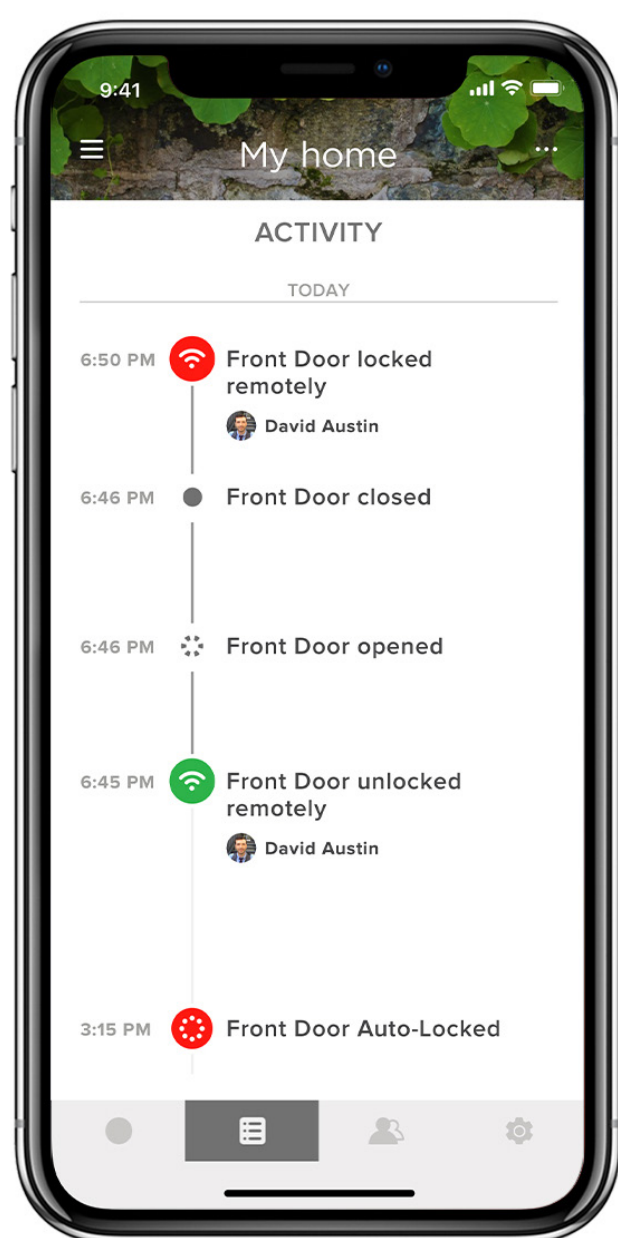

Ne morate više nikada ostaviti ključeve ispod otirača

Izradite jednostavne korisničke šifre za obitelj i goste kako biste otključali Yale pametnu bravu bez tradicionalnog ključa ili pametnog telefona.

Jednostavno za korištenje

Savršeno kako bi gosti, šetač pasa, čistači, majstori ili izvođači radova lakše pristupili vašem domu.

Zna se tko dolazi i kada

Praćenje aktivnosti u Yale Access aplikaciji prati kako i kada su vaša vrata bila zaključana i otključana.

* Yale Connect Wi-Fi Bridge potreban je za daljinske funkcije vaše brave.

Praktično zaključavanje jednim dodirnom

Uštedite vrijeme pri odlasku i zaključajte svoja vrata samo jednim dodirnom.

Potpuna kontrola s vašeg dlana

Intuitivna aplikacija Yale Access omogućuje vam daljinsko upravljanje pristupom vašem domu.* Možete dijeliti pristup s osobama kojima vjerujete, pregledavati aktivnosti i primati obavijesti.

* Za funkcije kao što su daljinsko zaključavanje/otključavanje vaših vrata, trenutna upozorenja na vašem telefonu i za integracije poput glasovnih pomoćnika potreban je Yale Connect Wi-Fi Bridge.