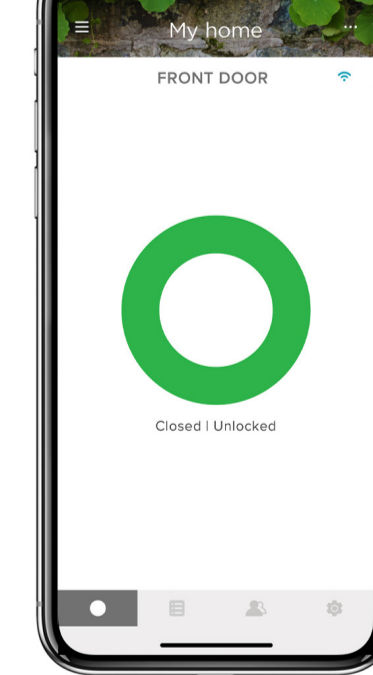

Praćenje aktivnosti

Uvijek znajte tko dolazi i kada je na vašem pragu uz 24/7 praćenje aktivnosti.

Pristup za goste

Dodijelite neograničene digitalne ključeve koji vrijede nekoliko tjedana, nekoliko sati ili nekoliko minuta. Nikada više nemojte brinuti o izgubljenim, ukradenim ili kopiranim ključevima.

Potpuna kontrola

Zaključajte i otključajte svoja vrata, kontrolirajte pristup bez ključa i pratite tko i kada dolazi s bilo kojeg mjesta.

Status vrata

Yale ima DoorSense tehnologiju koja provjerava status vaših vrata i govori vam jesu li vaša vrata sigurno zatvorena i zaključana.

Kompatibilnost brave	Odgovara širokom rasponu modela vrata - Je li vaša brava kompatibilna? Posjetite stranicu za provjeru kompatibilnosti na našoj web stranici za preporuke o dostupnim opcijama cilindra.
Zahtjevi	Besplatna Yale Access aplikacija za iOS ili Android pametni telefon.
Frekvencija komunikacije između Linusa i dodatne opreme	Bluetooth verzija: 4,2 - 2,4 GHz.
Tehnologija između Linus brave i pametnog telefona	Bluetooth izravno ili putem Bluetootha i Wi-Fi veze ako je uparen Yale Connect Wi-Fi Bridge.
Sigurnost u dva koraka	Vaš Yale Access račun zaštićen je dvostrukom autentifikacijom, što znači da će pored vaše lozinke sustav provjeriti vaš identitet na temelju e-pošte ili telefonskog broja.
Kriptiranje	Linus pametna brava zaštićena je kriptiranjem na razini banke kao što su AES i TLS, kao i kriptiranjem BLE tehnologijom.
Dimenzije proizvoda	širina 58 mm, dubina 58 mm i visina 150 mm.
Težina proizvoda	623 g uključujući baterije.
Vrste baterija	za pametnu bravu potrebno 4xAA (preporuča se alkalna). Baterije uključene.