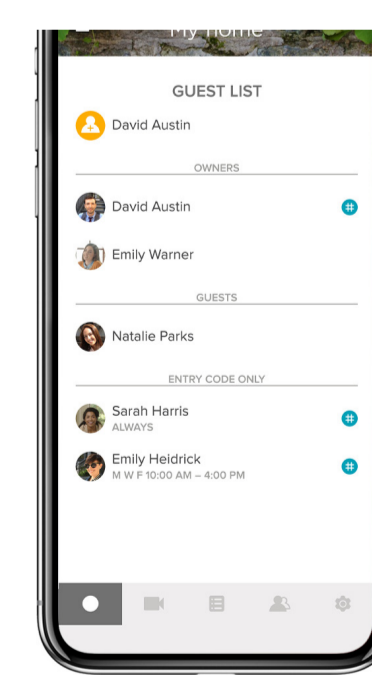

Praćenje aktivnosti

Uvijek znajte tko dolazi i kada je na vašem pragu uz 24/7 praćenje aktivnosti.

Pristup za goste

Dodijelite neograničene digitalne ključeve koji vrijede nekoliko tjedana, nekoliko sati ili nekoliko minuta. Nikada više nemojte brinuti o izgubljenim, ukradenim ili kopiranim ključevima.

Potpuna kontrola

Zaključajte i otključajte svoja vrata, kontrolirajte pristup bez ključa i pratite tko i kada dolazi s bilo kojeg mjesta.

Status vrata

Yale ima DoorSense tehnologiju koja provjerava status vaših vrata i govori vam jesu li vaša vrata sigurno zatvorena i zaključana.

Kompatibilnost brave	Odgovara širokom rasponu modela vrata - Je li vaša brava kompatibilna? Posjetite stranicu za provjeru kompatibilnosti na našoj web stranici za preporuke o dostupnim opcijama cilindra.
Zahtjevi	Besplatna Yale Access aplikacija za iOS ili Android pametni telefon.
Frekvencija komunikacije između Linusa i dodatne opreme	Bluetooth verzija: 4,2 - 2,4 GHz.
Tehnologija između Linus brave i pametnog telefona	Bluetooth izravno ili putem Bluetootha i Wi-Fi veze ako je uparen Yale Connect Wi-Fi Bridge.
Sigurnost u dva koraka	Vaš Yale Access račun zaštićen je dvostrukom autentifikacijom, što znači da će pored vaše lozinke sustav provjeriti vaš identitet na temelju e-pošte ili telefonskog broja.
Kriptiranje	Linus pametna brava zaštićena je kriptiranjem na razini banke kao što su AES i TLS, kao i kriptiranjem BLE tehnologijom.
Dimenzije proizvoda	širina 58 mm, dubina 58 mm i visina 150 mm.
Težina proizvoda	623 g uključujući baterije.
Vrste baterija	za pametnu bravu potrebno 4xAA (preporuča se alkalna). Baterije uključene.