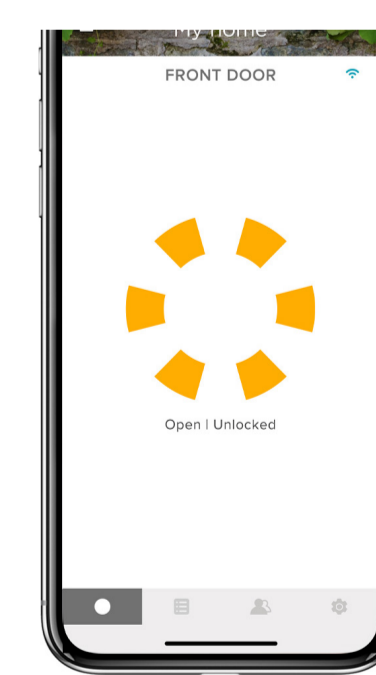

Praćenje aktivnosti

Uvijek znajte tko dolazi i kada je na vašem pragu uz 24/7 praćenje aktivnosti.

Pristup za goste

Dodijelite neograničene digitalne ključeve koji vrijede nekoliko tjedana, nekoliko sati ili nekoliko minuta. Nikada više nemojte brinuti o izgubljenim, ukradenim ili kopiranim ključevima.

Potpuna kontrola

Zaključajte i otključajte svoja vrata, kontrolirajte pristup bez ključa i pratite tko i kada dolazi s bilo kojeg mjesta.

Status vrata

Yale ima DoorSense tehnologiju koja provjerava status vaših vrata i govori vam jesu li vaša vrata sigurno zatvorena i zaključana.

Kompatibilnost brave	Odgovara širokom rasponu modela vrata - Je li vaša brava kompatibilna? Posjetite stranicu za provjeru kompatibilnosti na našoj web stranici za preporuke o dostupnim opcijama cilindra.
Zahtjevi	Besplatna Yale Access aplikacija za iOS ili Android pametni telefon.
Frekvencija komunikacije između Linusa i dodatne opreme	Bluetooth verzija: 4,2 - 2,4 GHz.
Tehnologija između Linus brave i pametnog telefona	Bluetooth izravno ili putem Bluetootha i Wi-Fi veze ako je uparen Yale Connect Wi-Fi Bridge.
Sigurnost u dva koraka	Vaš Yale Access račun zaštićen je dvostrukom autentifikacijom, što znači da će pored vaše lozinke sustav provjeriti vaš identitet na temelju e-pošte ili telefonskog broja.
Kriptiranje	Linus pametna brava zaštićena je kriptiranjem na razini banke kao što su AES i TLS, kao i kriptiranjem BLE tehnologijom.
Dimenzije proizvoda	širina 58 mm, dubina 58 mm i visina 150 mm.
Težina proizvoda	623 g uključujući baterije.
Vrste baterija	za pametnu bravu potrebno 4xAA (preporuča se alkalna). Baterije uključene.