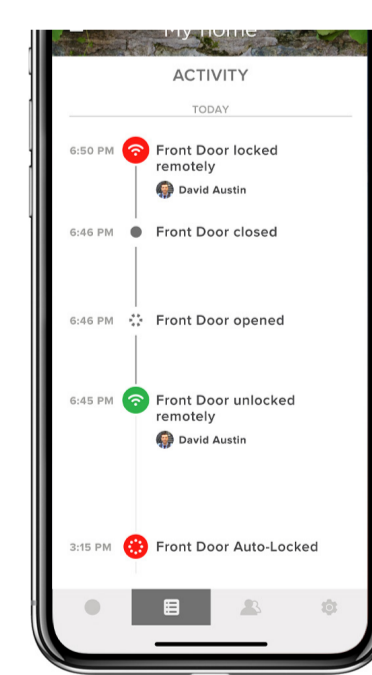

Praćenje aktivnosti

Uvijek znajte tko dolazi i kada je na vašem pragu uz 24/7 praćenje aktivnosti.

Pristup za goste

Dodijelite neograničene digitalne ključeve koji vrijede nekoliko tjedana, nekoliko sati ili nekoliko minuta. Nikada više nemojte brinuti o izgubljenim, ukradenim ili kopiranim ključevima.

Potpuna kontrola

Zaključajte i otključajte svoja vrata, kontrolirajte pristup bez ključa i pratite tko i kada dolazi s bilo kojeg mjesta.

Status vrata

Yale ima DoorSense tehnologiju koja provjerava status vaših vrata i govori vam jesu li vaša vrata sigurno zatvorena i zaključana.

Kompatibilnost brave	Odgovara širokom rasponu modela vrata - Je li vaša brava kompatibilna? Posjetite stranicu za provjeru kompatibilnosti na našoj web stranici za preporuke o dostupnim opcijama cilindra.
Zahtjevi	Besplatna Yale Access aplikacija za iOS ili Android pametni telefon.
Frekvencija komunikacije između Linusa i dodatne opreme	Bluetooth verzija: 4,2 - 2,4 GHz.
Tehnologija između Linus brave i pametnog telefona	Bluetooth izravno ili putem Bluetootha i Wi-Fi veze ako je uparen Yale Connect Wi-Fi Bridge.
Sigurnost u dva koraka	Vaš Yale Access račun zaštićen je dvostrukom autentifikacijom, što znači da će pored vaše lozinke sustav provjeriti vaš identitet na temelju e-pošte ili telefonskog broja.
Kriptiranje	Linus pametna brava zaštićena je kriptiranjem na razini banke kao što su AES i TLS, kao i kriptiranjem BLE tehnologijom.
Dimenzije proizvoda	širina 58 mm, dubina 58 mm i visina 150 mm.
Težina proizvoda	623 g uključujući baterije.
Vrste baterija	za pametnu bravu potrebno 4xAA (preporuča se alkalna). Baterije uključene.