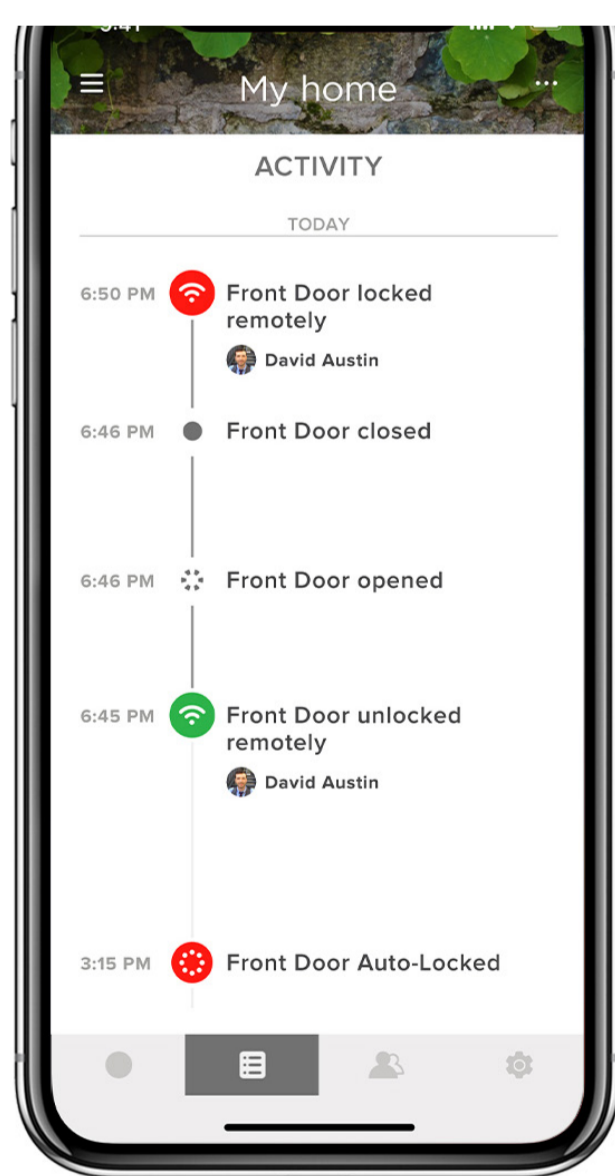

Praćenje aktivnosti

Uvijek znajte tko dolazi i kada je na vašem pragu uz 24/7 praćenje aktivnosti.

Pristup za goste

Dodijelite neograničene digitalne ključeve koji vrijede nekoliko tjedana, nekoliko sati ili nekoliko minuta. Nikada više nemojte brinuti o izgubljenim, ukradenim ili kopiranim ključevima.

Potpuna kontrola

Zaključajte i otključajte svoja vrata, kontrolirajte pristup bez ključa i pratite tko i kada dolazi s bilo kojeg mjesta.

Status vrata

Yale ima DoorSense tehnologiju koja provjerava status vaših vrata i govori vam jesu li vaša vrata sigurno zatvorena i zaključana.

Kompatibilnost brave	Odgovara širokom rasponu modela vrata - Je li vaša brava kompatibilna? Posjetite stranicu za provjeru kompatibilnosti na našoj web stranici za preporuke o dostupnim opcijama cilindra.
Zahtjevi	Besplatna Yale Access aplikacija za iOS ili Android pametni telefon.
Frekvencija komunikacije između Linusa i dodatne opreme	Bluetooth verzija: 4,2 - 2,4 GHz.
Tehnologija između Linus brave i pametnog telefona	Bluetooth izravno ili putem Bluetootha i Wi-Fi veze ako je uparen Yale Connect Wi-Fi Bridge.
Sigurnost u dva koraka	Vaš Yale Access račun zaštićen je dvostrukom autentifikacijom, što znači da će pored vaše lozinke sustav provjeriti vaš identitet na temelju e-pošte ili telefonskog broja.
Kriptiranje	Linus pametna brava zaštićena je kriptiranjem na razini banke kao što su AES i TLS, kao i kriptiranjem BLE tehnologijom.
Dimenzije proizvoda	širina 58 mm, dubina 58 mm i visina 150 mm.
Težina proizvoda	623 g uključujući baterije.
Vrste baterija	za pametnu bravu potrebno 4xAA (preporuča se alkalna). Baterije uključene.