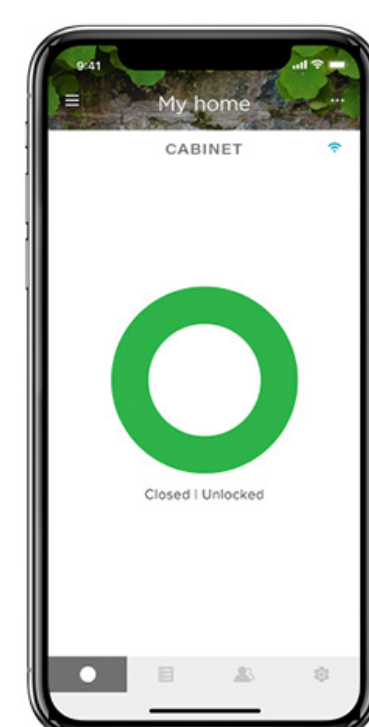

### Dijeljeni životni prostori

Možete koristiti Pametnu bravicu kada živite s više osoba i želite zaštititi svoje važne ili vrijedne stvari. Koristite ju kako bi zaključali ormarić ili ladicu u svojoj sobi ili kuhinji kako bi vaše stvari bile na sigurnom.

## Yale Connect Wi-Fi Bridge i Smart Keypad tipkovnica

Yale Connect Wi-Fi Bridge omogućava funkcionalnosti glasovnog asistenta i daljinskog upravljanja Pametnom bravicom za ormariće i namještaj pomoću telefona. Pomoću Smart Keypad tipkovnice i dalje možete pratiti tko je i kada koristio bravicu, je li bila otključana ili zaključana, i ne trebate brinuti o izgubljenim ključevima ili trajanju baterije mobilnog telefona.

## Potpuna kontrola s vašeg dlana

Intuitivna aplikacija Yale Access omogućuje vam daljinsko upravljanje Pametnom bravicom za ormarić i namještaj.\* Možete dijeliti pristup s osobama kojima vjerujete, pregledavati aktivnosti i primati obavijesti.

\* Za funkcije kao što su daljinsko zaključavanje/otključavanje Pametna bravice, trenutna upozorenja na vašem telefonu i za integracije poput glasovnih pomoćnika potreban je Yale Connect Wi-Fi Bridge.