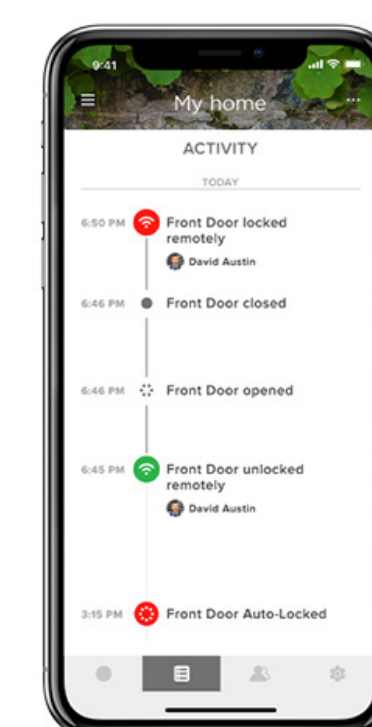

Pratjenje aktivnosti

Provjerite tko je otključao Pametnu bravicu i kada je zapravo bila otvorena. Postavite upozorenja koja će vas obavijestiti kada određeni ljudi otvore ormarić