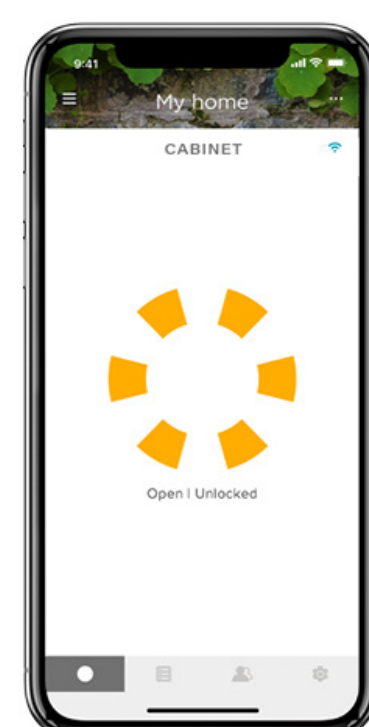

Provjera statusa

Provjerava status Pametne bravice i govori vam je li ormarić sigurno zatvoren i zaključan.