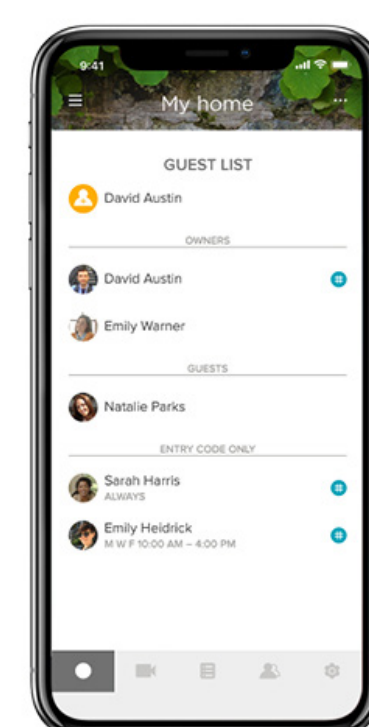

Pristup za goste

Dodijelite neograničene digitalne ključeve koji vrijede nekoliko tjedana, nekoliko sati ili nekoliko minuta. Nikada više nemojte brinuti o izgubljenim, ukradenim ili kopiranim ključevima.