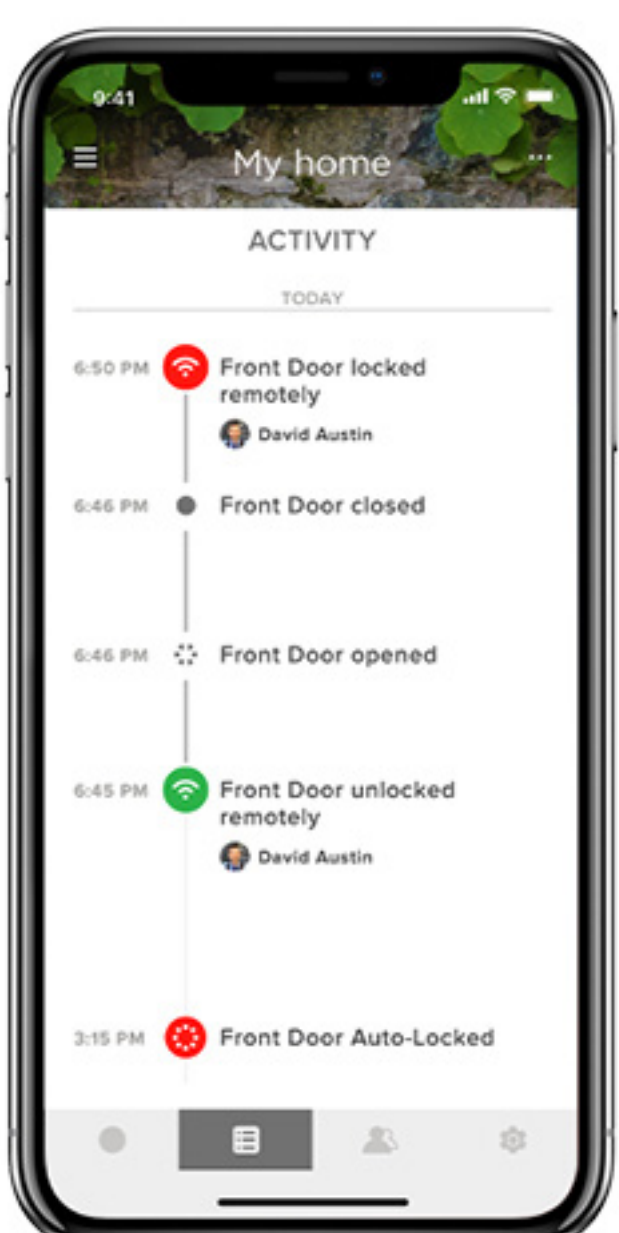

### Dijeljeni životni prostori

Možete koristiti Pametnu bravicu kada živite s više osoba i želite zaštititi svoje važne ili vrijedne stvari. Koristite ju kako bi zaključali ormarić ili ladicu u svojoj sobi ili kuhinji kako bi vaše stvari bile na sigurnom.

## Yale Connect Wi-Fi Bridge i Smart Keypad tipkovnica

Yale Connect Wi-Fi Bridge omogućava funkcionalnosti glasovnog asistenta i daljinskog upravljanja Pametnom bravicom za ormariće i namještaj pomoću telefona. Pomoću Smart Keypad tipkovnice i dalje možete pratiti tko je i kada koristio bravicu, je li bila otključana ili zaključana, i ne trebate brinuti o izgubljenim ključevima ili trajanju baterije mobilnog telefona.

## Potpuna kontrola s vašeg dlana

Intuitivna aplikacija Yale Access omogućuje vam daljinsko upravljanje Pametnom bravicom za ormarić i namještaj.\* Možete dijeliti pristup s osobama kojima vjerujete, pregledavati aktivnosti i primati obavijesti.

\* Za funkcije kao što su daljinsko zaključavanje/otključavanje Pametna bravice, trenutna upozorenja na vašem telefonu i za integracije poput glasovnih pomoćnika potreban je Yale Connect Wi-Fi Bridge.