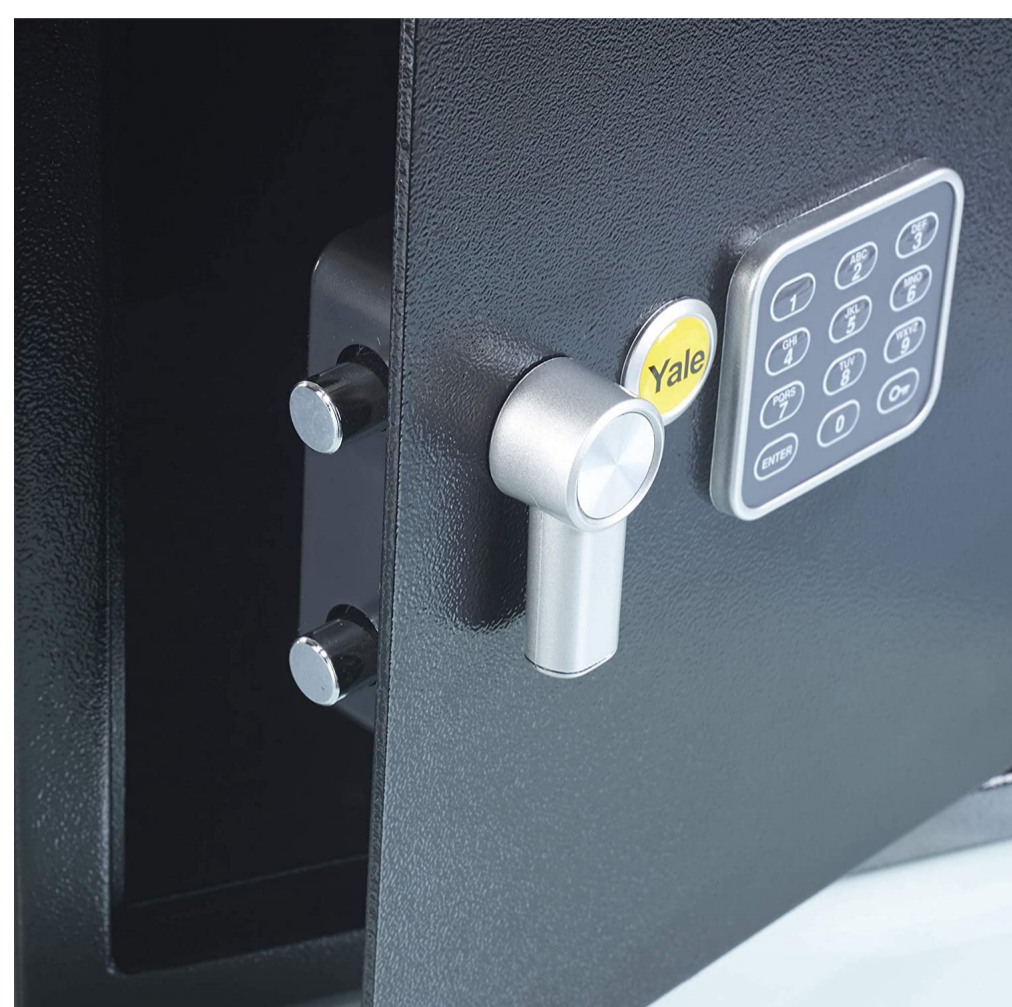

Yale Value i Yale Guest sefovi

Zasuni za zaključavanje debljine 16mm

Yale Value i Guest serija sefova daje vam mir jer znate da su vaše vrijednosti sigurne

Čelično tijelo

Pruža odličnu sigurnost za većinu vaših vrijednosti

Učvrstite na pod ili u zid

Slobodno izaberite najpovoljniju lokaciju gdje ćete učvrstiti sef

Value sefovi

VALUE SMALL

Guest sefovi

GUEST SMALL

Value sefovi

VALUE MEDIUM

Guest sefovi

GUEST MEDIUM

Elektronska tipkovnica	✓	✓	✓	✓
Zaslon		LCD		LCD
Ključ za otvaranje u nuždi	✓ 2 ključa	✓ 2 ključa	✓ 2 ključa	✓ 2 ključa
Zasuni za zaključavanje	2 x 16mm	2 x 16mm	2 x 16mm	2 x 16mm
Montaža	Na zid ili na pod	Na zid ili na pod	Na zid ili na pod	Na zid ili na pod
Master šifra		✓		✓
Vanjske dimenzije VxŠxD	200x310x200mm	200x310x200mm	250x350x250mm	250x350x250mm
Težina	5,4kg	5,4kg	8kg	8kg
Napajanje	4x AA baterije, alkalne 1,5V Uključene u pakiranje	4x AA baterije, alkalne 1,5V Uključene u pakiranje	4x AA baterije, alkalne 1,5V Uključene u pakiranje	4x AA baterije, alkalne 1,5V Uključene u pakiranje
Šifra artikla	YSV/200/DB1	YSG/200/DB1	YSV/250/DB1	YSG/250/DB1
Prednost	Jednostavno za upravljanje	2 šifre: master šifra i korisnička šifra. Baterije su smještene s vanjske strane - za promjenu baterije nije potrebno otvaranje sefa	Jednostavno za upravljanje	2 šifre: master šifra i korisnička šifra. Baterije su smještene s vanjske strane - za promjenu baterije nije potrebno otvaranje sefa